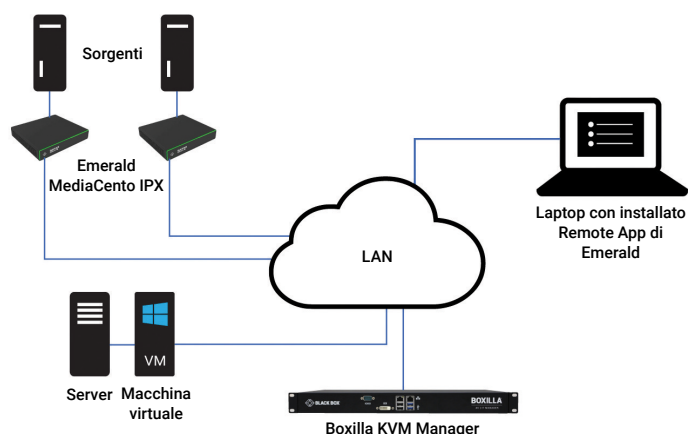

PRESENTAZIONE DELLA REMOTE APP EMERALD

IN ESCLUSIVA PER EMERALD – ACCESSO KVM DALL'APPLICAZIONE WINDOWS® 10

Remote App Emerald™ è il nuovo software di Black Box che consente agli utenti di accedere alle loro connessioni Emerald, sia fisiche che virtuali, da qualsiasi dispositivo Windows 10. Remote App aumenta la mobilità, l'accesso al dispositivo e il monitoraggio sul sistema Emerald. Offre agli amministratori video full HD e la possibilità di lanciare più connessioni simultaneamente così da facilitare la gestione di più dispositivi.

Remote App di Emerald è il primo ricevitore software a consentire agli utenti di collegarsi a trasmettitori KVM Emerald e a macchine virtuali in tutta sicurezza.

ESPERIENZE DI ALTA QUALITÀ PER L'UTENTE

CONNESSIONI MULTIPLE

Connessioni aperte a più dispositivi simultaneamente. Ciò consente di controllare e monitorare molti sistemi dal proprio dispositivo personale. Acquista il numero di licenze di connessione simultanea adatto a soddisfare le esigenze della tua applicazione.

SUPPORTO WAN

Gli utenti possono connettersi ovunque essi siano con accesso a tutte le risorse collegate una volta che queste possono essere autenticate tramite Boxilla.